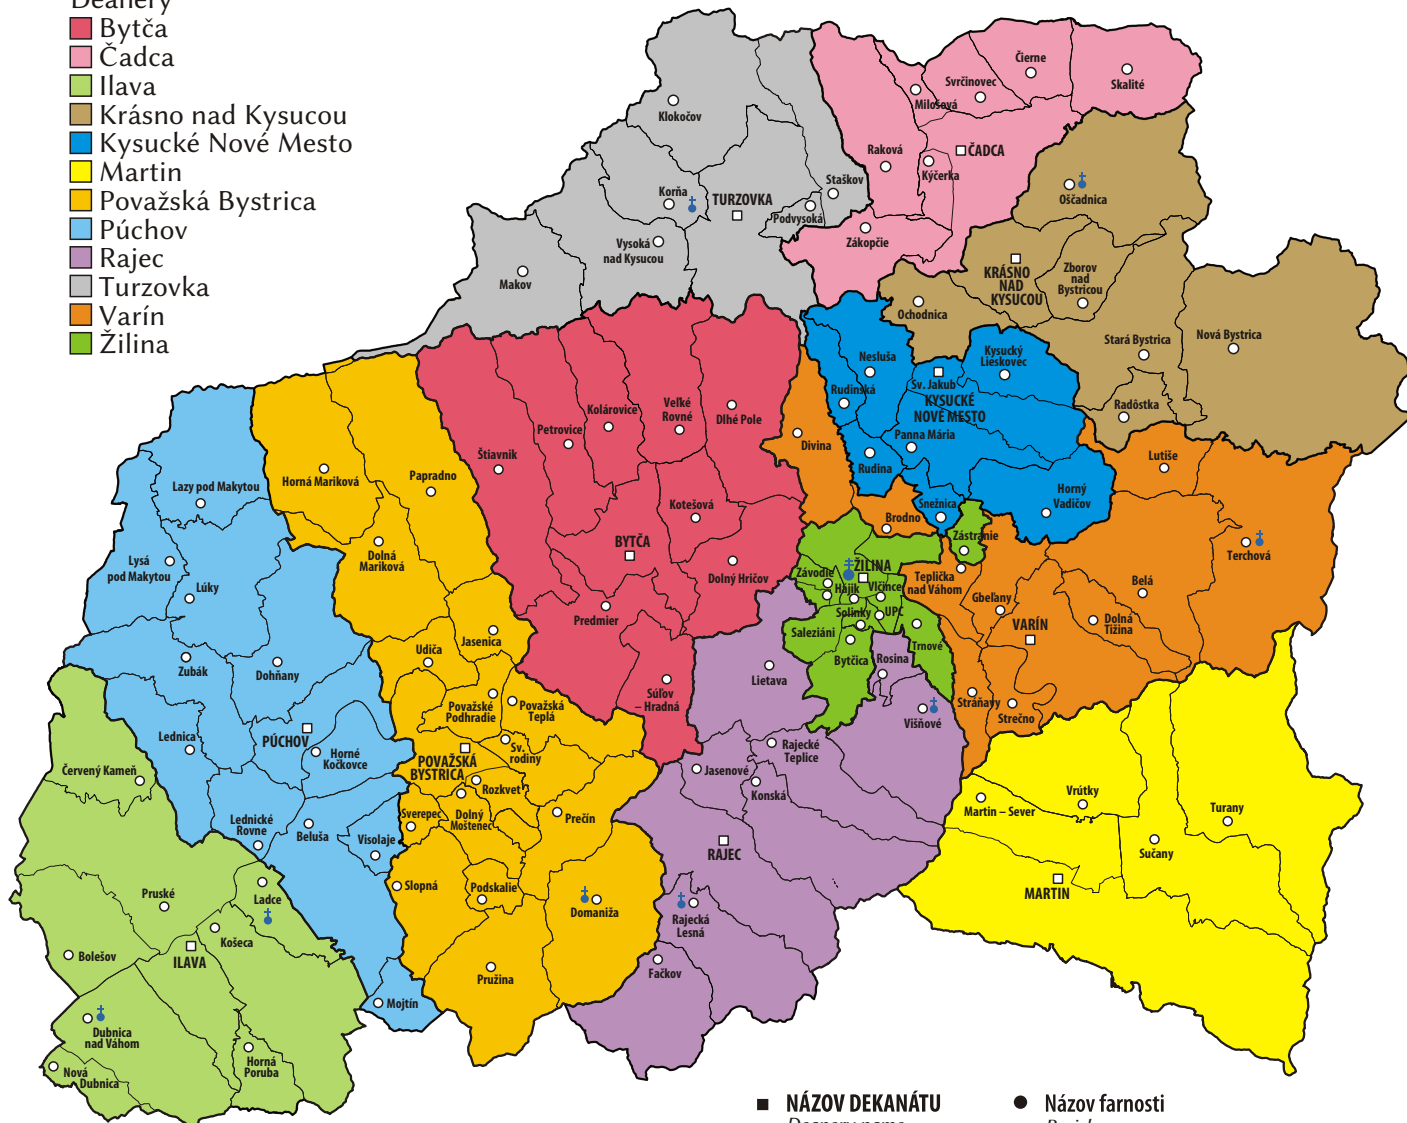

Mapa dekanátov a farností Žilinskej diecézy

Map showing deaneries and parishes of the Diocese of Žilina

Dekanát:

Deanery

- Bytča
- Čadca
- Ilava
- Krásno nad Kysucou
- Kysucké Nové Mesto
- Martin
- Považská Bystrica
- Púchov
- Rajec
- Turzovka
- Varín
- Žilina

■ **NÁZOV DEKANÁTU**
Deanery name

● **NÁZOV FARNOSTI**
Parish name